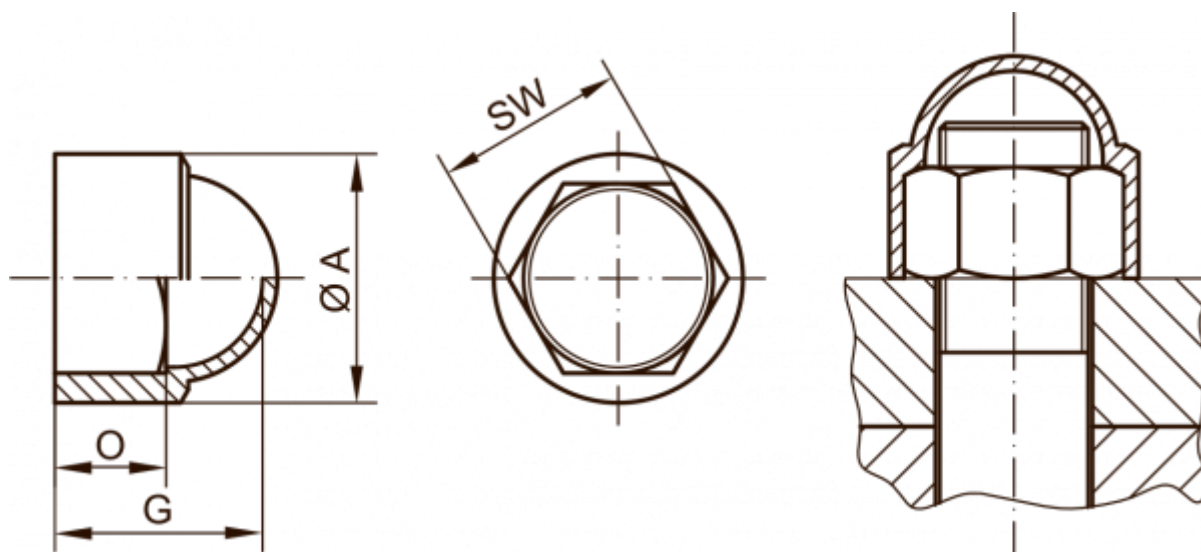

Varenummer: 59GPN1000190

Beskrivelse: KLEE Prop for møtrik GPN 1000 / 190 - NV 21

Mål

A	= 26
For	= M14x1,5 - M14
G	= 22.5
O	= 12
SW (Nøglevidde)	= 21